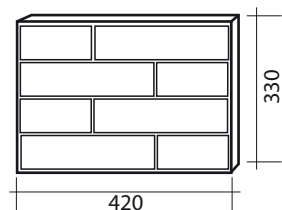

ПЛИТКА ФАСАДНАЯ

Тип «СКАЛИСТАЯ ГОРА»

Стоимость 1 м.кв. Высотой (Н) 20 мм:
Бежевый: **95 лей**

Тип «КИРПИЧ»

Толщина: (Н) 15 мм:
Цена: **90 лей/м²**
Цвета: серый, бежевый, красный, коричневый, оранжевый, черный.

Тип «КОСОУЦКИЙ»

Стоимость 1 м.кв. Высотой (Н) 16 мм:
Серый: **80 лей**
Красный: **85 лей**
Бежевый: **85 лей**
Коричневый: **85 лей**

Типоразмеры:

26x5,5
12,5x12,5
26x13
26x20
26x26
26x34

Тип «ТВИКС»

Стоимость 1 м.кв. Высотой (Н) 16 мм:
Серый: **85 лей**
Красный: **85 лей**
Бежевый: **85 лей**

ДОПОЛНИТЕЛЬНЫЕ ЭЛЕМЕНТЫ

Тип «ЛИВНЕВКА»

Высота (Н) 85 мм:
Серый: **25 лей/шт**
Красный: **26 лей/шт**

Тип «ЛИВНЕВКА»

Высота (Н) 60 мм:
Серый: **20 лей/шт**
Красный: **21 лей/шт**
Бежевый: **22 лей/шт**

Тип «ЛИВНЕВКА»

Высота (Н) 150 мм:
Серый: **80 лей/шт**

Тип «БОРДЮР ДОРОЖНЫЙ»

Серый: **110 лей/шт**

Тип «БОРДЮР»

Серый: **24 лей/шт**
Красный: **25 лей/шт**
Бежевый: **26 лей/шт**

Тип «БОРДЮРЧИК»

Серый: **22 лей/шт**
Красный: **23 лей/шт**
Бежевый: **24 лей/шт**