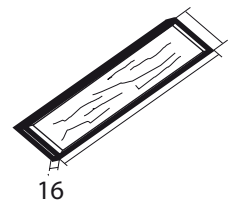

ПЛИТКА ФАСАДНАЯ

Тип «СКАЛИСТАЯ ГОРА»

Стоимость 1 м.кв. Высотой (Н) 20 мм:
Бежевый: **95 лей**

Тип «КИРПИЧ»

Толщина: (Н) 15 мм:
Цена: **90 лей/м²**
Цвета: серый, бежевый, красный, коричневый, оранжевый, черный.

Тип «КОСОУЦКИЙ»

Стоимость 1 м.кв. Высотой (Н) 16 мм:
Серый: **80 лей**
Красный: **85 лей**
Бежевый: **85 лей**
Коричневый: **85 лей**

Типоразмеры:

26x5,5
12,5x12,5
26x13
26x20
26x26
26x34

Тип «ТВИКС»

Стоимость 1 м.кв. Высотой (Н) 16 мм:
Серый: **85 лей**
Красный: **85 лей**
Бежевый: **85 лей**

ДОПОЛНИТЕЛЬНЫЕ ЭЛЕМЕНТЫ

Тип «ЛИВНЕВКА»

Высота (Н) 85 мм:
Серый: **25 лей/шт**
Красный: **26 лей/шт**

Тип «ЛИВНЕВКА»

Высота (Н) 60 мм:
Серый: **20 лей/шт**
Красный: **21 лей/шт**
Бежевый: **22 лей/шт**

Тип «ЛИВНЕВКА»

Высота (Н) 150 мм:
Серый: **80 лей/шт**

Тип «БОРДЮР ДОРОЖНЫЙ»

Серый: **110 лей/шт**

Тип «БОРДЮР»

Серый: **24 лей/шт**
Красный: **25 лей/шт**
Бежевый: **26 лей/шт**

Тип «БОРДЮРЧИК»

Серый: **22 лей/шт**
Красный: **23 лей/шт**
Бежевый: **24 лей/шт**