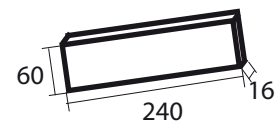

ПЛИТКА ФАСАДНАЯ

Тип «СКАЛИСТАЯ ГОРА»

Стоимость 1 м.кв. Высотой (Н) 20 мм:
Бежевый: **95 лей**

Тип «КИРПИЧ»

Толщина: (Н) 15 мм:
Цена: **90 лей/м²**
Цвета: серый, бежевый, красный, коричневый, оранжевый, черный.

Тип «КОСОУЦКИЙ»

Стоимость 1 м.кв. Высотой (Н) 16 мм:
Серый: **80 лей**
Красный: **85 лей**
Бежевый: **85 лей**
Коричневый: **85 лей**

Типоразмеры:

26x5,5
12,5x12,5
26x13
26x20
26x26
26x34

Тип «ТВИКС»

Стоимость 1 м.кв. Высотой (Н) 16 мм:
Серый: **85 лей**
Красный: **85 лей**
Бежевый: **85 лей**

ДОПОЛНИТЕЛЬНЫЕ ЭЛЕМЕНТЫ

Тип «ЛИВНЕВКА»

Высота (Н) 85 мм:
Серый: **25 лей/шт**
Красный: **26 лей/шт**

Тип «ЛИВНЕВКА»

Высота (Н) 60 мм:
Серый: **20 лей/шт**
Красный: **21 лей/шт**
Бежевый: **22 лей/шт**

Тип «ЛИВНЕВКА»

Высота (Н) 150 мм:
Серый: **80 лей/шт**

Тип «БОРДЮР ДОРОЖНЫЙ»

Серый: **110 лей/шт**

Тип «БОРДЮР»

Серый: **24 лей/шт**
Красный: **25 лей/шт**
Бежевый: **26 лей/шт**

Тип «БОРДЮРЧИК»

Серый: **22 лей/шт**
Красный: **23 лей/шт**
Бежевый: **24 лей/шт**