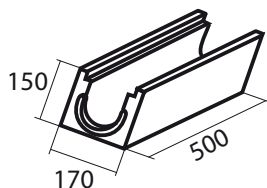

ДОПОЛНИТЕЛЬНЫЕ ЭЛЕМЕНТЫ

Тип «ЛИВНЕВКА»

Высота (Н) 85 мм:
Серый: **25 лей/шт**
Красный: **26 лей/шт**

Тип «ЛИВНЕВКА»

Высота (Н) 60 мм:
Серый: **20 лей/шт**
Красный: **21 лей/шт**
Бежевый: **22 лей/шт**

Тип «ЛИВНЕВКА»

Высота (Н) 150 мм:
Серый: **80 лей/шт**

Тип «БОРДЮР ДОРОЖНЫЙ»

Серый: **110 лей/шт**

Тип «БОРДЮР»

Серый: **24 лей/шт**
Красный: **25 лей/шт**
Бежевый: **26 лей/шт**

Тип «БОРДЮРЧИК»

Серый: **22 лей/шт**
Красный: **23 лей/шт**
Бежевый: **24 лей/шт**