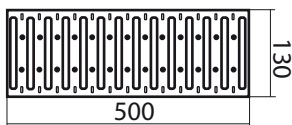

ДОПОЛНИТЕЛЬНЫЕ ЭЛЕМЕНТЫ

Тип «ЛИВНЕВКА»

Высота (Н) 85 мм:
Серый: **25 лей/шт**
Красный: **26 лей/шт**

Тип «ЛИВНЕВКА»

Высота (Н) 60 мм:
Серый: **20 лей/шт**
Красный: **21 лей/шт**
Бежевый: **22 лей/шт**

Тип «ЛИВНЕВКА»

Высота (Н) 150 мм:
Серый: **80 лей/шт**

Тип «БОРДЮР ДОРОЖНЫЙ»

Серый: **110 лей/шт**

Тип «БОРДЮР»

Серый: **24 лей/шт**
Красный: **25 лей/шт**
Бежевый: **26 лей/шт**

Тип «БОРДЮРЧИК»

Серый: **22 лей/шт**
Красный: **23 лей/шт**
Бежевый: **24 лей/шт**