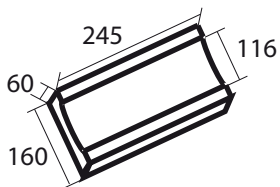

ПЛИТКА ФАСАДНАЯ

Тип «СКАЛИСТАЯ ГОРА»

Стоимость 1 м.кв. Высотой (Н) 20 мм:
Бежевый: **95 лей**

Тип «КИРПИЧ»

Толщина: (Н) 15 мм:
Цена: **90 лей/м²**
Цвета: серый, бежевый, красный, коричневый, оранжевый, черный.

Тип «КОСОУЦКИЙ»

Стоимость 1 м.кв. Высотой (Н) 16 мм:
Серый: **80 лей**
Красный: **85 лей**
Бежевый: **85 лей**
Коричневый: **85 лей**

Типоразмеры:

26x5,5
12,5x12,5
26x13
26x20
26x26
26x34

Тип «ТВИКС»

Стоимость 1 м.кв. Высотой (Н) 16 мм:
Серый: **85 лей**
Красный: **85 лей**
Бежевый: **85 лей**

ДОПОЛНИТЕЛЬНЫЕ ЭЛЕМЕНТЫ

Тип «ЛИВНЕВКА»

Высота (Н) 85 мм:
Серый: **25 лей/шт**
Красный: **26 лей/шт**

Тип «ЛИВНЕВКА»

Высота (Н) 60 мм:
Серый: **20 лей/шт**
Красный: **21 лей/шт**
Бежевый: **22 лей/шт**

Тип «ЛИВНЕВКА»

Высота (Н) 150 мм:
Серый: **80 лей/шт**

Тип «БОРДЮР ДОРОЖНЫЙ»

Серый: **110 лей/шт**

Тип «БОРДЮР»

Серый: **24 лей/шт**
Красный: **25 лей/шт**
Бежевый: **26 лей/шт**

Тип «БОРДЮРЧИК»

Серый: **22 лей/шт**
Красный: **23 лей/шт**
Бежевый: **24 лей/шт**