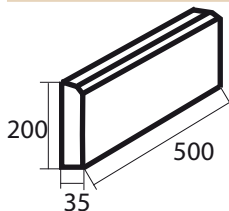

Тип «КОСОУЦКИЙ»

Стоимость 1 м.кв. Высотой (Н) 16 мм:
Серый: **80 лей**
Красный: **85 лей**
Бежевый: **85 лей**
Коричневый: **85 лей**

Типоразмеры:

26x5,5
12,5x12,5
26x13
26x20
26x26
26x34

Тип «ТВИКС»

Стоимость 1 м.кв. Высотой (Н) 16 мм:
Серый: **85 лей**
Красный: **85 лей**
Бежевый: **85 лей**

ДОПОЛНИТЕЛЬНЫЕ ЭЛЕМЕНТЫ

Тип «ЛИВНЕВКА»

Высота (Н) 85 мм:
Серый: **25 лей/шт**
Красный: **26 лей/шт**

Тип «ЛИВНЕВКА»

Высота (Н) 60 мм:
Серый: **20 лей/шт**
Красный: **21 лей/шт**
Бежевый: **22 лей/шт**

Тип «ЛИВНЕВКА»

Высота (Н) 150 мм:
Серый: **80 лей/шт**

Тип «БОРДЮР ДОРОЖНЫЙ»

Серый: **110 лей/шт**

Тип «БОРДЮР»

Серый: **24 лей/шт**
Красный: **25 лей/шт**
Бежевый: **26 лей/шт**

Тип «БОРДЮРЧИК»

Серый: **22 лей/шт**
Красный: **23 лей/шт**
Бежевый: **24 лей/шт**