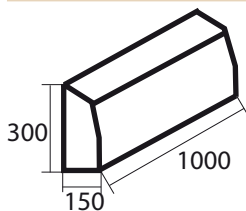

Тип «КОСОУЦКИЙ»

Стоимость 1 м.кв. Высотой (Н) 16 мм:
Серый: **80 лей**
Красный: **85 лей**
Бежевый: **85 лей**
Коричневый: **85 лей**

Типоразмеры:

26x5,5
12,5x12,5
26x13
26x20
26x26
26x34

Тип «ТВИКС»

Стоимость 1 м.кв. Высотой (Н) 16 мм:
Серый: **85 лей**
Красный: **85 лей**
Бежевый: **85 лей**

ДОПОЛНИТЕЛЬНЫЕ ЭЛЕМЕНТЫ

Тип «ЛИВНЕВКА»

Высота (Н) 85 мм:
Серый: **25 лей/шт**
Красный: **26 лей/шт**

Тип «ЛИВНЕВКА»

Высота (Н) 60 мм:
Серый: **20 лей/шт**
Красный: **21 лей/шт**
Бежевый: **22 лей/шт**

Тип «ЛИВНЕВКА»

Высота (Н) 150 мм:
Серый: **80 лей/шт**

Тип «БОРДЮР ДОРОЖНЫЙ»

Серый: **110 лей/шт**

Тип «БОРДЮР»

Серый: **24 лей/шт**
Красный: **25 лей/шт**
Бежевый: **26 лей/шт**

Тип «БОРДЮРЧИК»

Серый: **22 лей/шт**
Красный: **23 лей/шт**
Бежевый: **24 лей/шт**