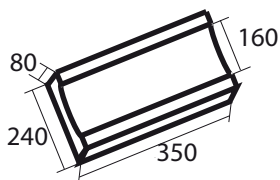

ПЛИТКА ФАСАДНАЯ

Тип «СКАЛИСТАЯ ГОРА»

Стоимость 1 м.кв. Высотой (Н) 20 мм:
Бежевый: **95 лей**

Тип «КИРПИЧ»

Толщина: (Н) 15 мм:
Цена: **90 лей/м²**
Цвета: серый, бежевый, красный, коричневый, оранжевый, черный.

Тип «КОСОУЦКИЙ»

Стоимость 1 м.кв. Высотой (Н) 16 мм:
Серый: **80 лей**
Красный: **85 лей**
Бежевый: **85 лей**
Коричневый: **85 лей**

Типоразмеры:

26x5,5
12,5x12,5
26x13
26x20
26x26
26x34

Тип «ТВИКС»

Стоимость 1 м.кв. Высотой (Н) 16 мм:
Серый: **85 лей**
Красный: **85 лей**
Бежевый: **85 лей**

ДОПОЛНИТЕЛЬНЫЕ ЭЛЕМЕНТЫ

Тип «ЛИВНЕВКА»

Высота (Н) 85 мм:
Серый: **25 лей/шт**
Красный: **26 лей/шт**

Тип «ЛИВНЕВКА»

Высота (Н) 60 мм:
Серый: **20 лей/шт**
Красный: **21 лей/шт**
Бежевый: **22 лей/шт**

Тип «ЛИВНЕВКА»

Высота (Н) 150 мм:
Серый: **80 лей/шт**

Тип «БОРДЮР ДОРОЖНЫЙ»

Серый: **110 лей/шт**

Тип «БОРДЮР»

Серый: **24 лей/шт**
Красный: **25 лей/шт**
Бежевый: **26 лей/шт**

Тип «БОРДЮРЧИК»

Серый: **22 лей/шт**
Красный: **23 лей/шт**
Бежевый: **24 лей/шт**