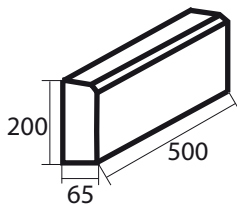

Тип «КОСОУЦКИЙ»

Стоимость 1 м.кв. Высотой (Н) 16 мм:
Серый: **80 лей**
Красный: **85 лей**
Бежевый: **85 лей**
Коричневый: **85 лей**

Типоразмеры:

26x5,5
12,5x12,5
26x13
26x20
26x26
26x34

Тип «ТВИКС»

Стоимость 1 м.кв. Высотой (Н) 16 мм:
Серый: **85 лей**
Красный: **85 лей**
Бежевый: **85 лей**

ДОПОЛНИТЕЛЬНЫЕ ЭЛЕМЕНТЫ

Тип «ЛИВНЕВКА»

Высота (Н) 85 мм:
Серый: **25 лей/шт**
Красный: **26 лей/шт**

Тип «ЛИВНЕВКА»

Высота (Н) 60 мм:
Серый: **20 лей/шт**
Красный: **21 лей/шт**
Бежевый: **22 лей/шт**

Тип «ЛИВНЕВКА»

Высота (Н) 150 мм:
Серый: **80 лей/шт**

Тип «БОРДЮР ДОРОЖНЫЙ»

Серый: **110 лей/шт**

Тип «БОРДЮР»

Серый: **24 лей/шт**
Красный: **25 лей/шт**
Бежевый: **26 лей/шт**

Тип «БОРДЮРЧИК»

Серый: **22 лей/шт**
Красный: **23 лей/шт**
Бежевый: **24 лей/шт**